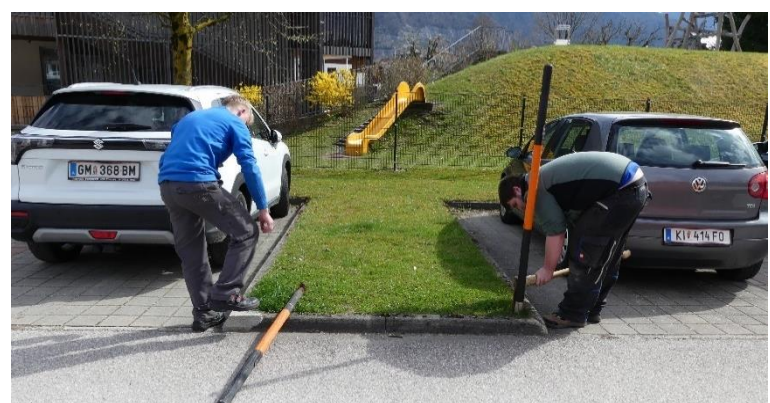

FIT FÜR DEN SOMMER

Der Winter räumt das Feld und macht Platz für die warme Jahreszeit. Somit ist es für unser Team der Haustechnik an der Zeit den Garten und die Wege fit für den Sommer zu machen. Unsere Gartenbänke wurden generalüberholt und laden zum gemütlichen Verweilen in der Sonne ein.